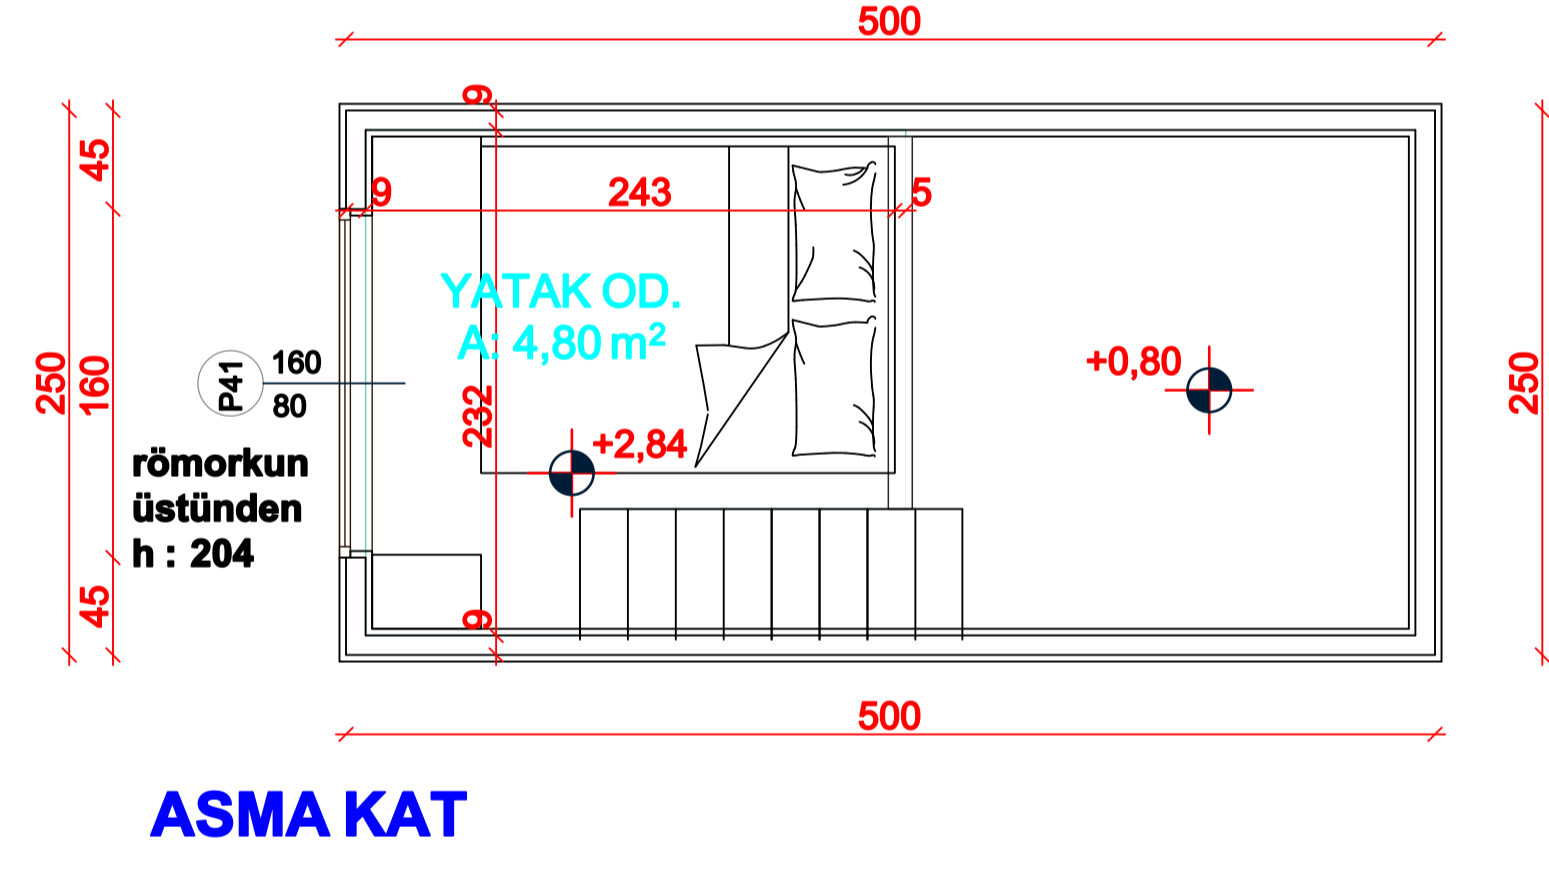

P1

5 METRELİK
TINY HOUSE

DURU TASARIM
MİMAR MÜBERRA ÖZÇİNAR

KAT PLANLARI

KESİTLER

GÖRÜNÜŞLER