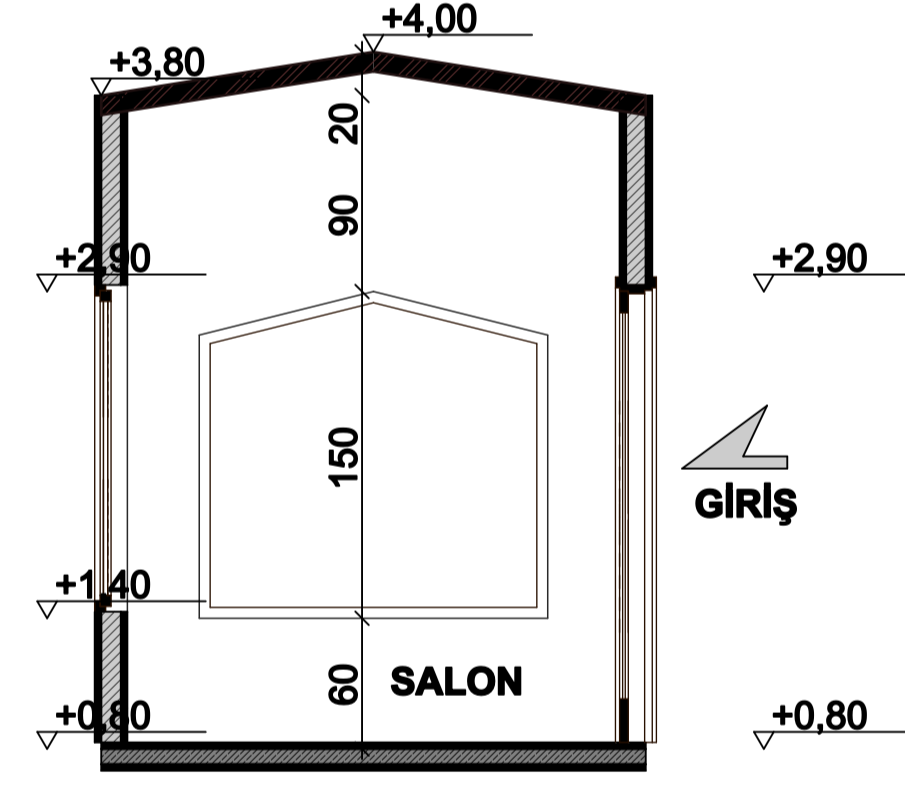

P1

5 METRELİK
TINY HOUSE

DURU TASARIM
MİMAR MÜBERRA ÖZÇİNAR

KAT PLANLARI

KESİTLER

GÖRÜNÜŞLER