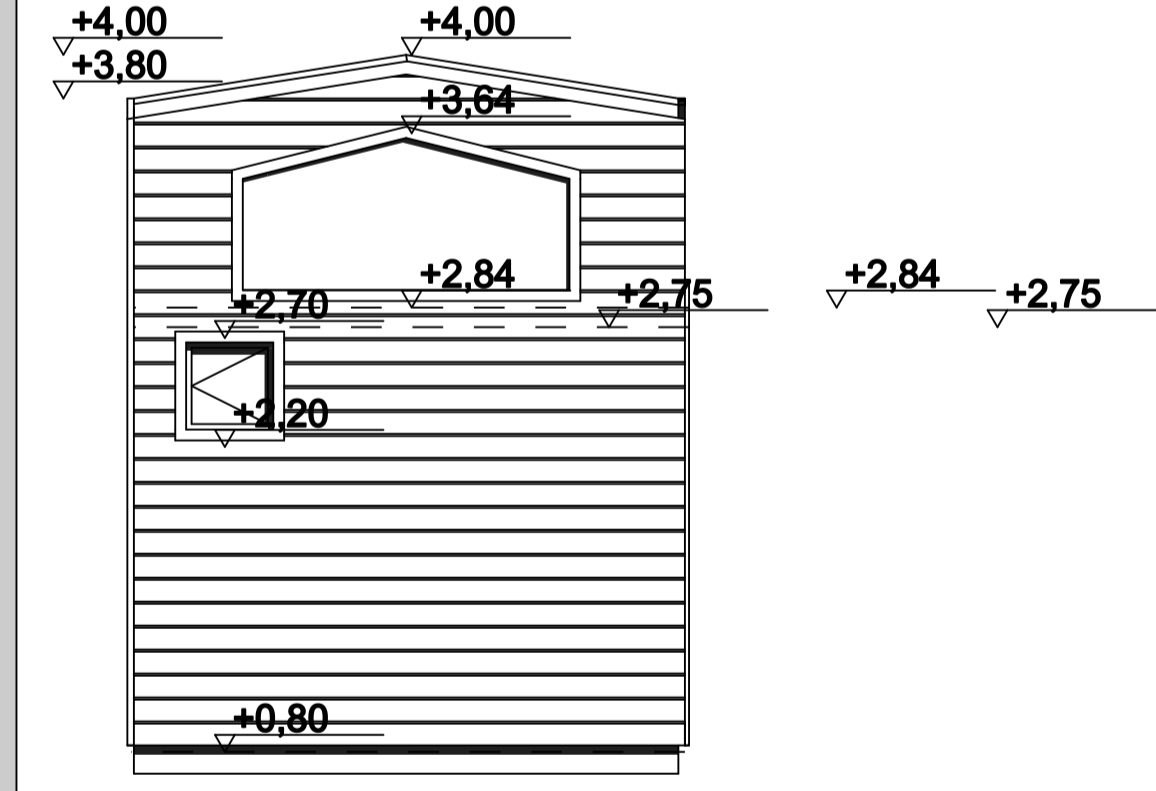

P1

5 METRELİK
TINY HOUSE

DURU TASARIM
MİMAR MÜBERRA ÖZÇİNAR

KAT PLANLARI

KESİTLER

GÖRÜNÜŞLER