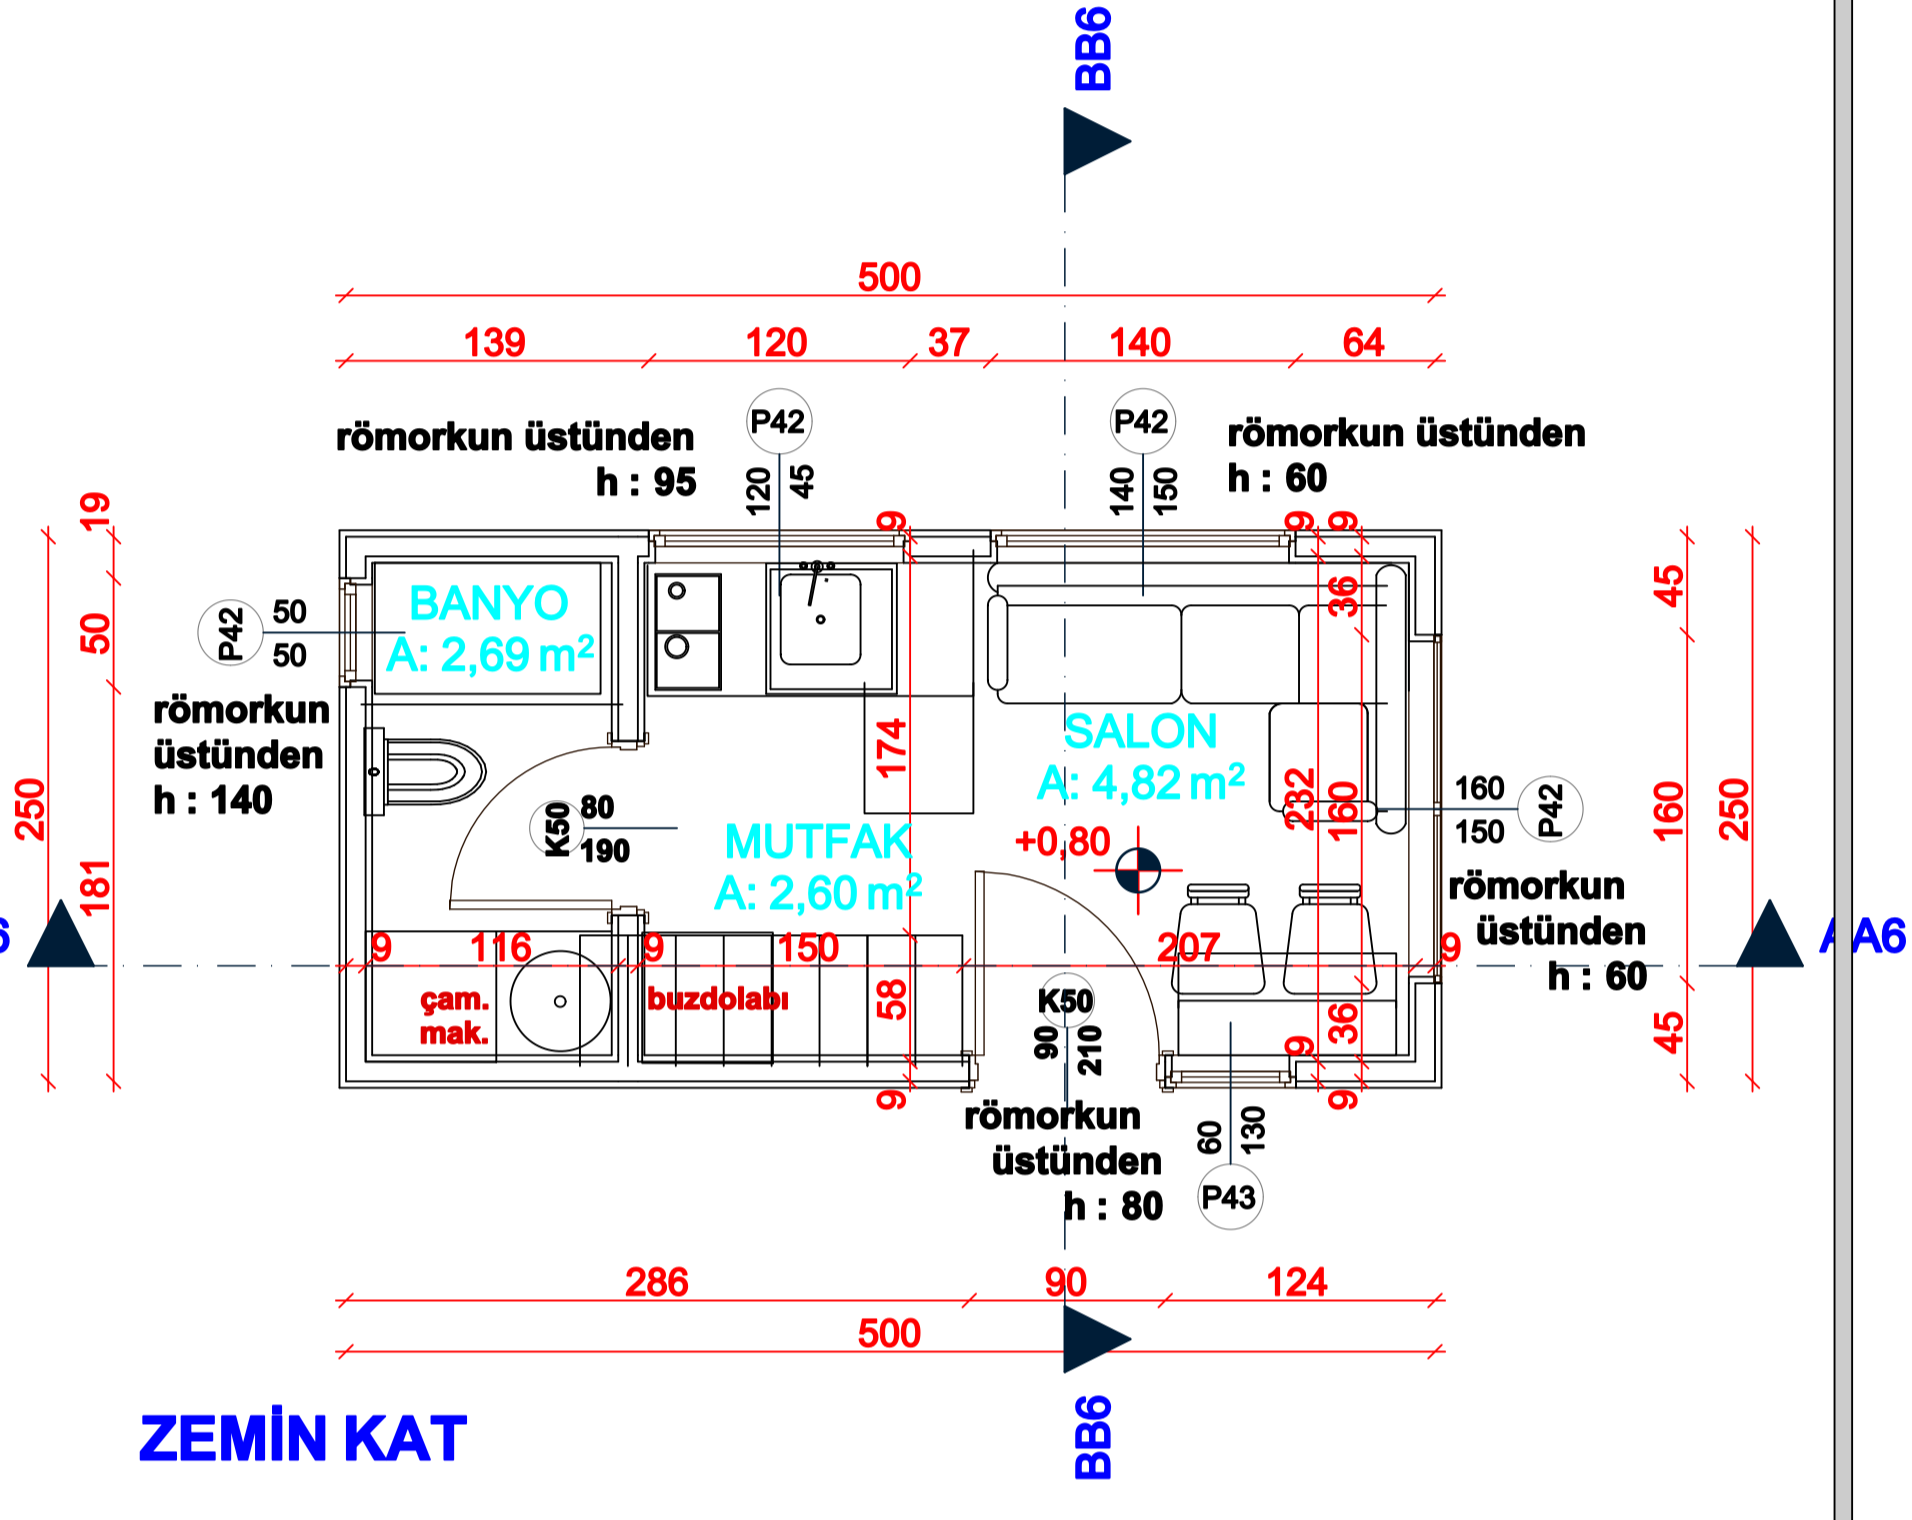

P1

5 METRELİK
TINY HOUSE

DURU TASARIM
MİMAR MÜBERRA ÖZÇİNAR

KAT PLANLARI

KESİTLER

GÖRÜNÜŞLER