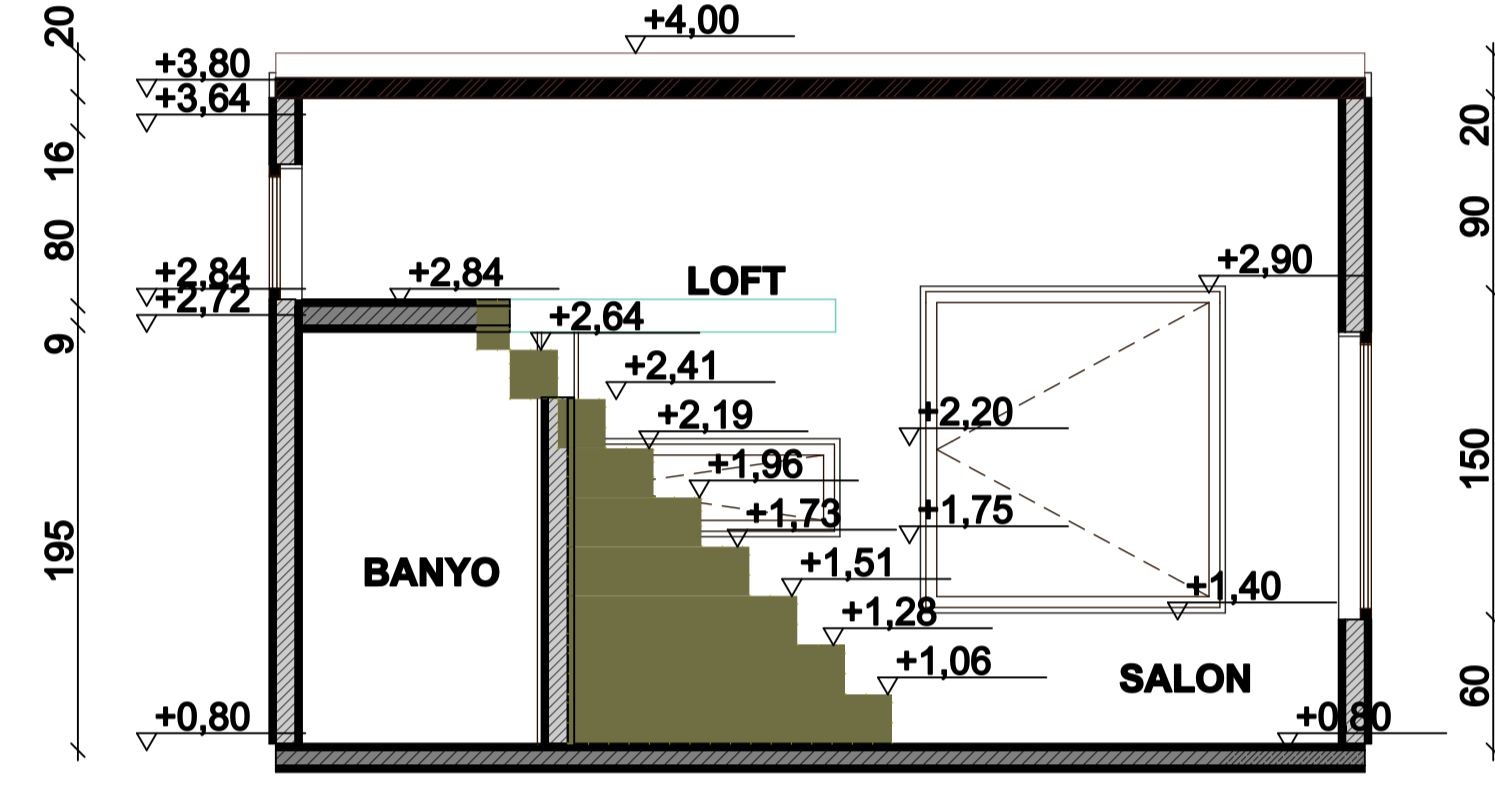

P1

5 METRELİK
TINY HOUSE

DURU TASARIM
MİMAR MÜBERRA ÖZÇİNAR

KAT PLANLARI

KESİTLER

GÖRÜNÜŞLER