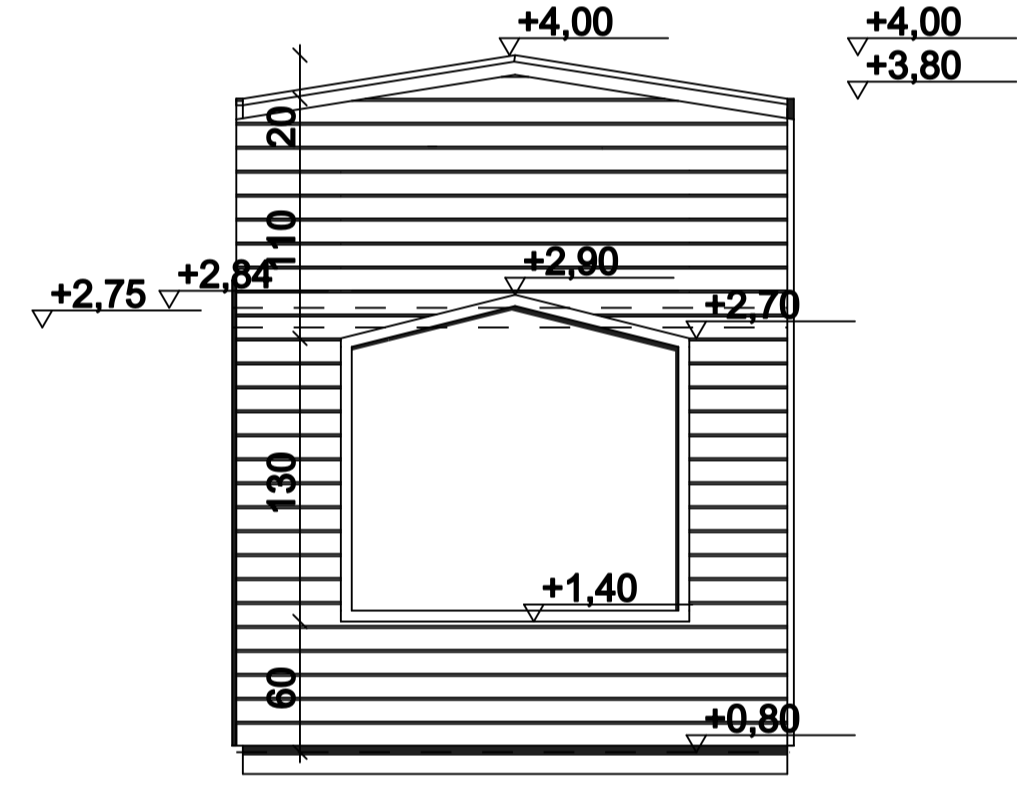

P1

5 METRELİK
TINY HOUSE

DURU TASARIM
MİMAR MÜBERRA ÖZÇİNAR

KAT PLANLARI

KESİTLER

GÖRÜNÜŞLER