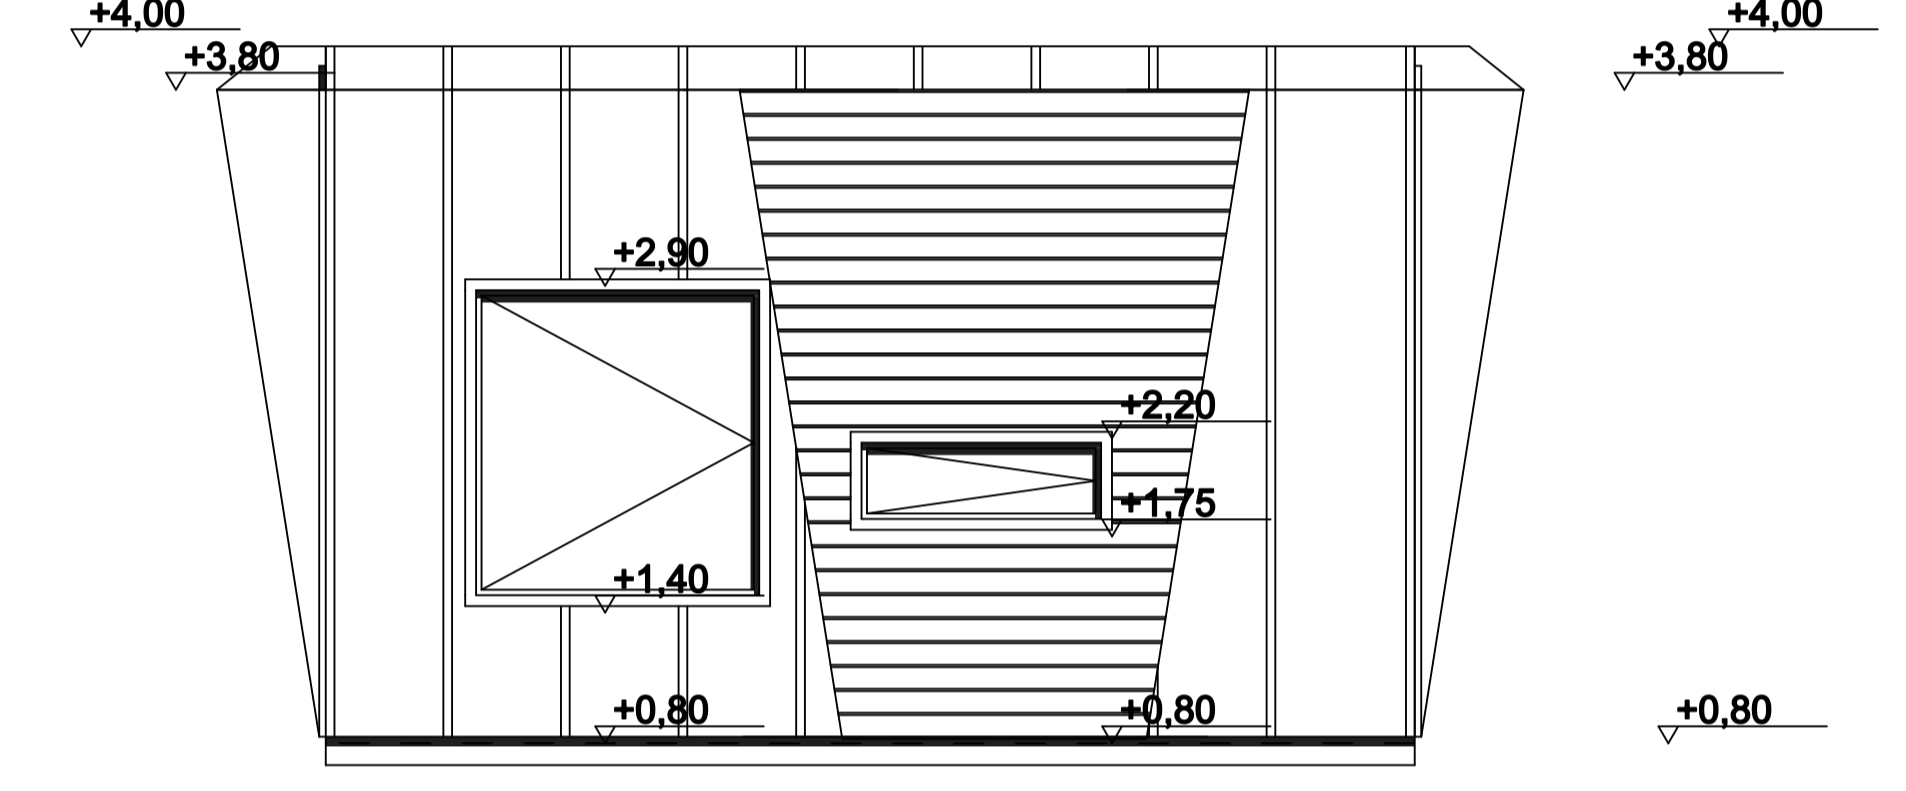

P1

5 METRELİK
TINY HOUSE

DURU TASARIM
MİMAR MÜBERRA ÖZÇİNAR

KAT PLANLARI

KESİTLER

GÖRÜNÜŞLER