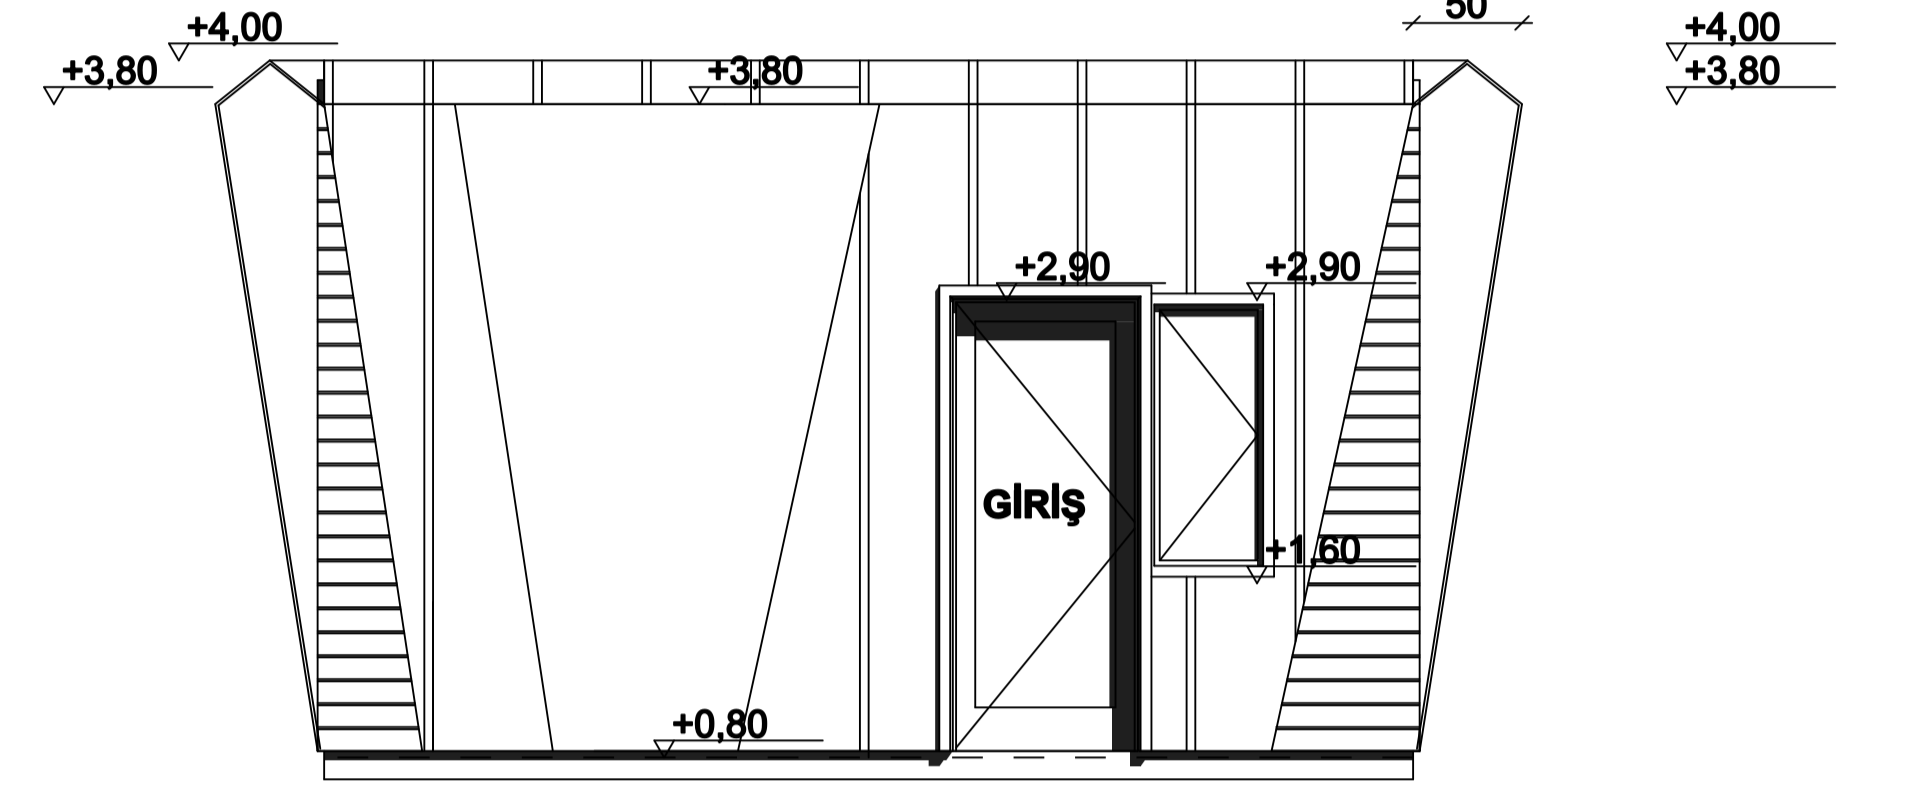

P1

5 METRELİK
TINY HOUSE

DURU TASARIM
MİMAR MÜBERRA ÖZÇİNAR

KAT PLANLARI

KESİTLER

GÖRÜNÜŞLER