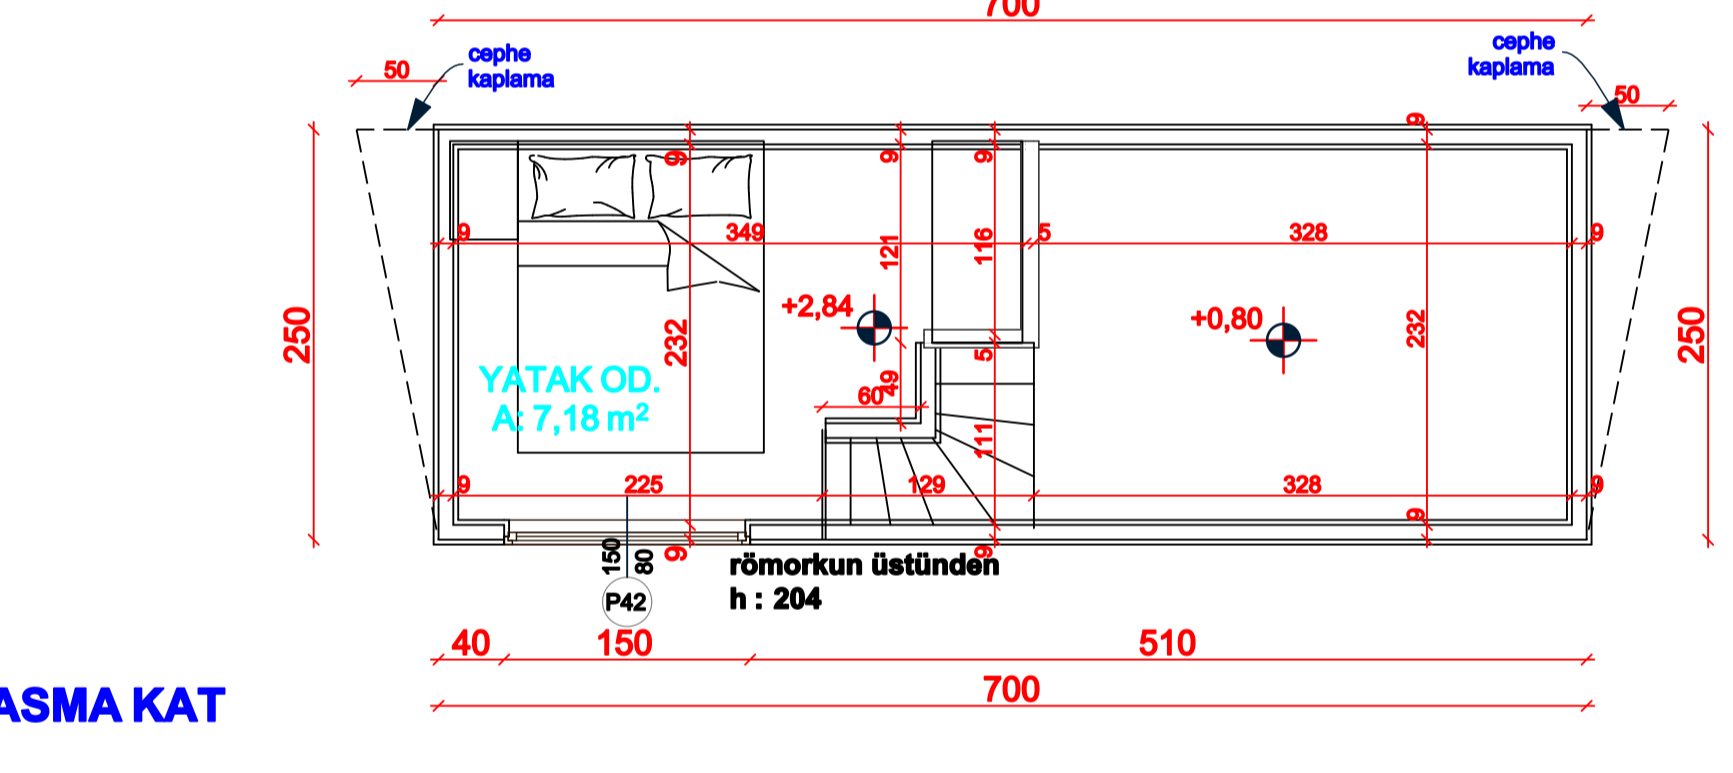

P1

7 METRELİK  
TINY HOUSE

DURU TASARIM  
MİMAR NÜBERRA ÖZÇİNAR

KAT PLANLARI

A-A KESİT

B-B KESİT

KESİTLER

ÖN GÖRÜNÜŞ

ARKA GÖRÜNÜŞ

SAĞ YAN  
GÖRÜNÜŞ

SOL YAN  
GÖRÜNÜŞ

GÖRÜNÜŞLER