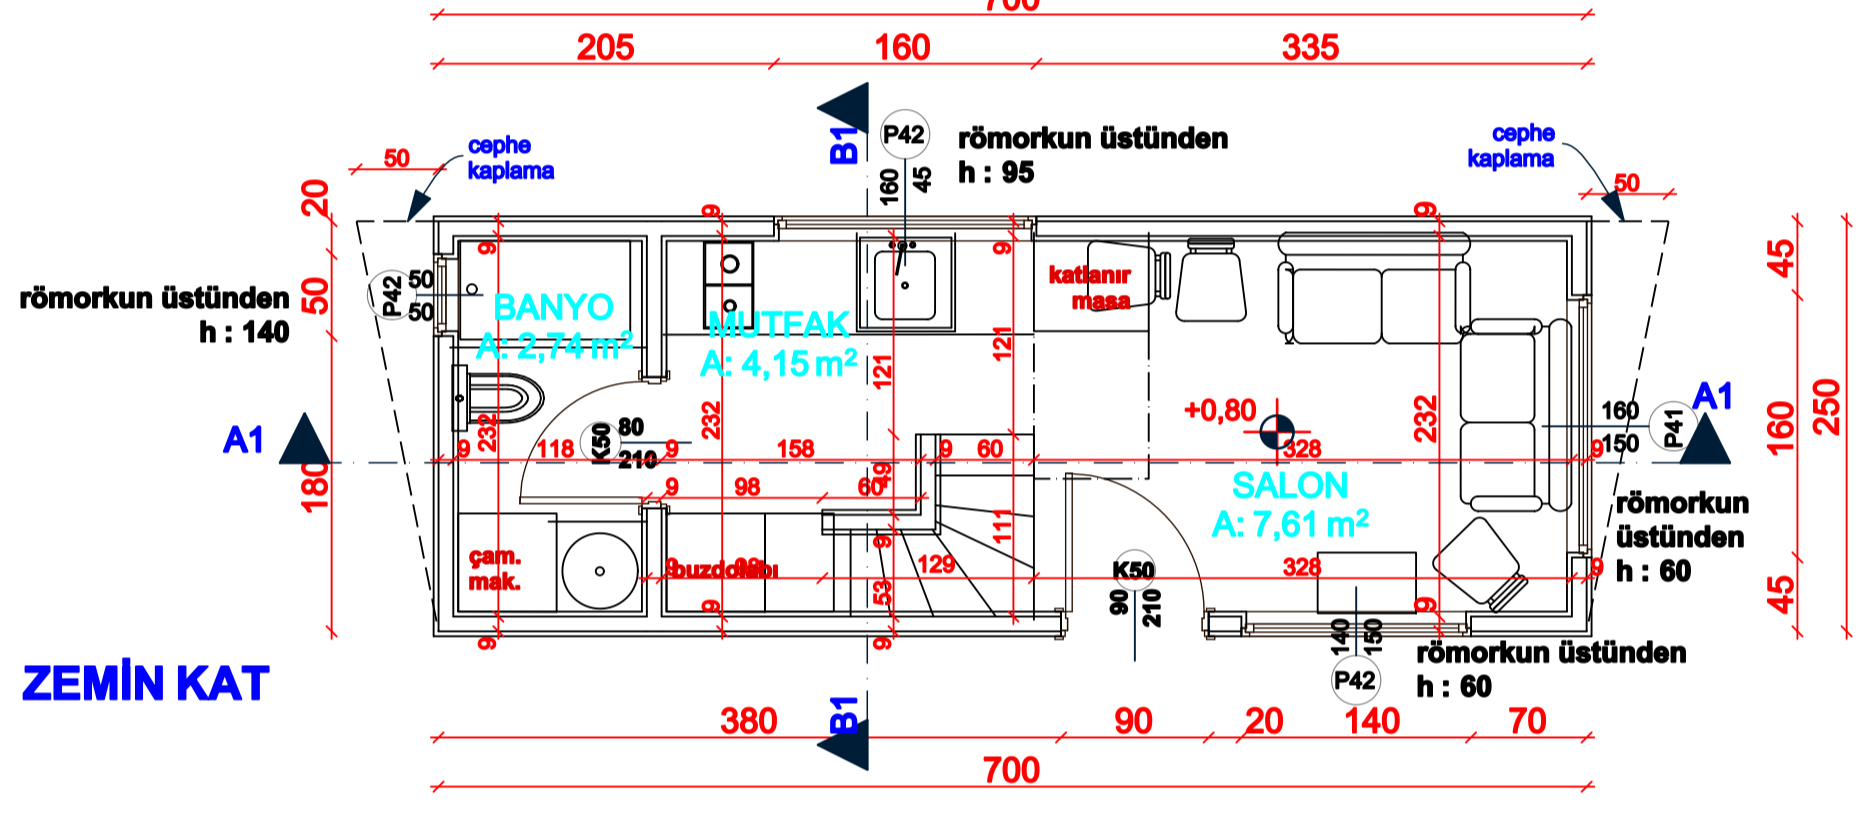

P1

7 METRELİK  
TINY HOUSE

DURU TASARIM  
MİMAR NÜBERRA ÖZÇİNAR

KAT PLANLARI

A-A KESİT

B-B KESİT

KESİTLER

ÖN GÖRÜNÜŞ

ARKA GÖRÜNÜŞ

SAĞ YAN  
GÖRÜNÜŞ

SOL YAN  
GÖRÜNÜŞ

GÖRÜNÜŞLER