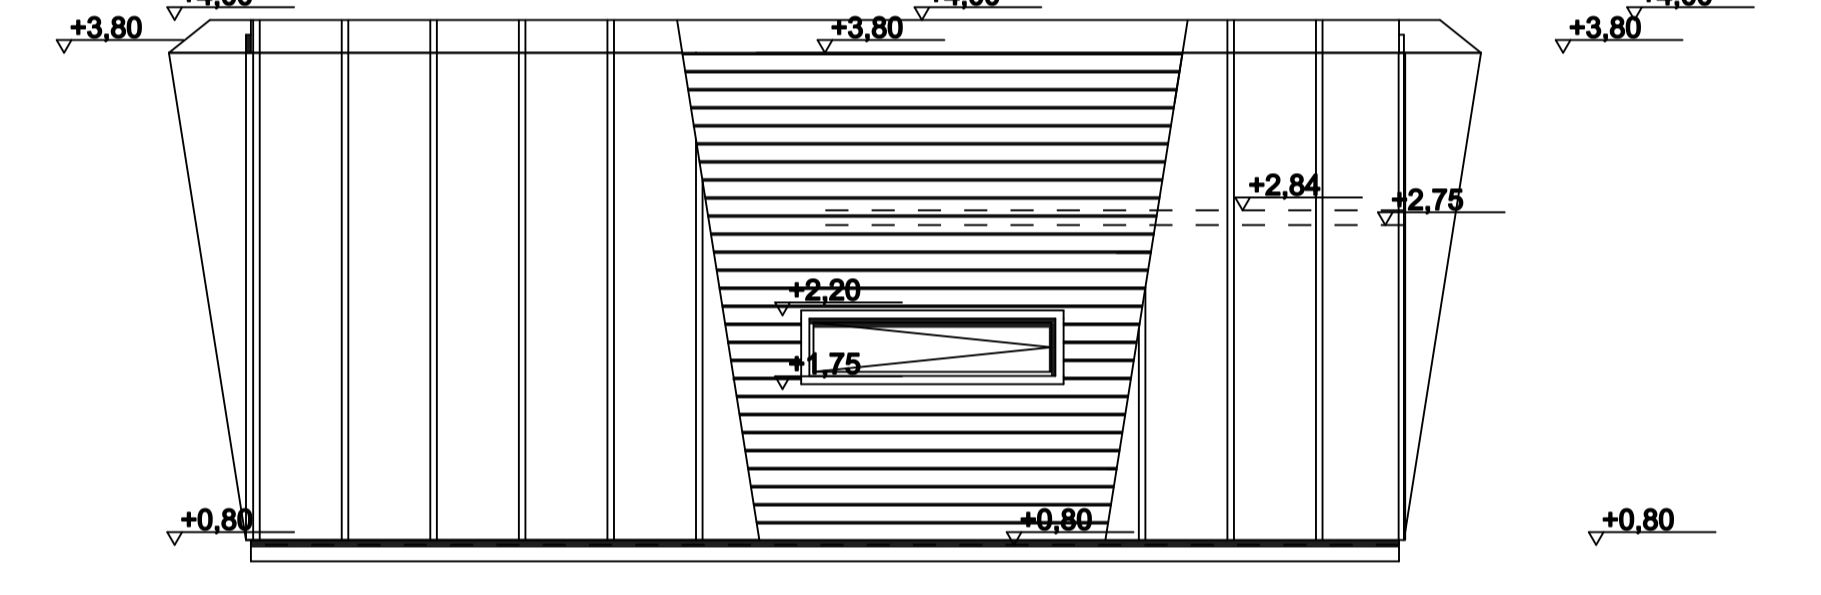

P1

7 METRELİK  
TINY HOUSE

DURU TASARIM  
MİMAR NÜBERRA ÖZÇİNAR

KAT PLANLARI

A-A KESİT

B-B KESİT

KESİTLER

ÖN GÖRÜNÜŞ

ARKA GÖRÜNÜŞ

SAĞ YAN  
GÖRÜNÜŞ

SOL YAN  
GÖRÜNÜŞ

GÖRÜNÜŞLER