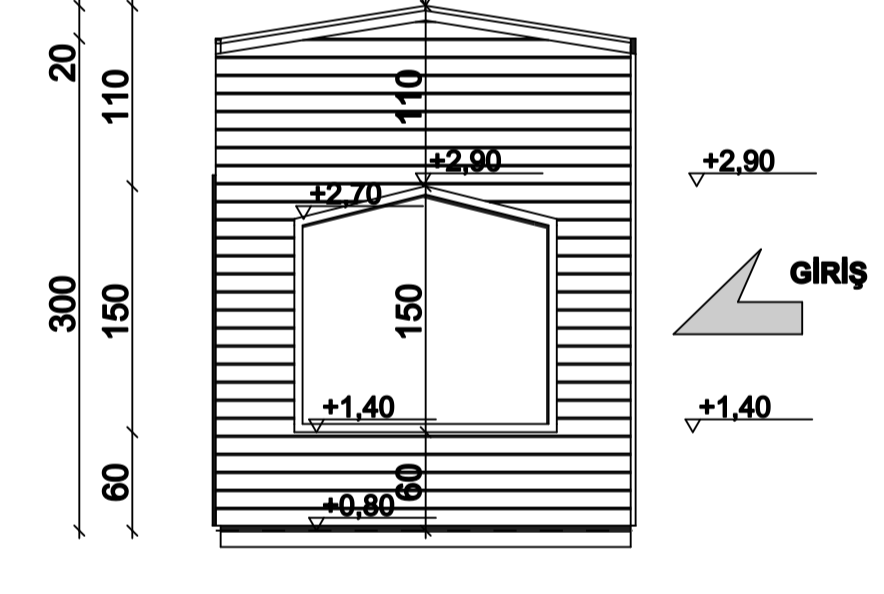

P1

7 METRELİK  
TINY HOUSE

DURU TASARIM  
MİMAR NÜBERRA ÖZÇİNAR

KAT PLANLARI

A-A KESİT

B-B KESİT

KESİTLER

ÖN GÖRÜNÜŞ

ARKA GÖRÜNÜŞ

SAĞ YAN  
GÖRÜNÜŞ

SOL YAN  
GÖRÜNÜŞ

GÖRÜNÜŞLER