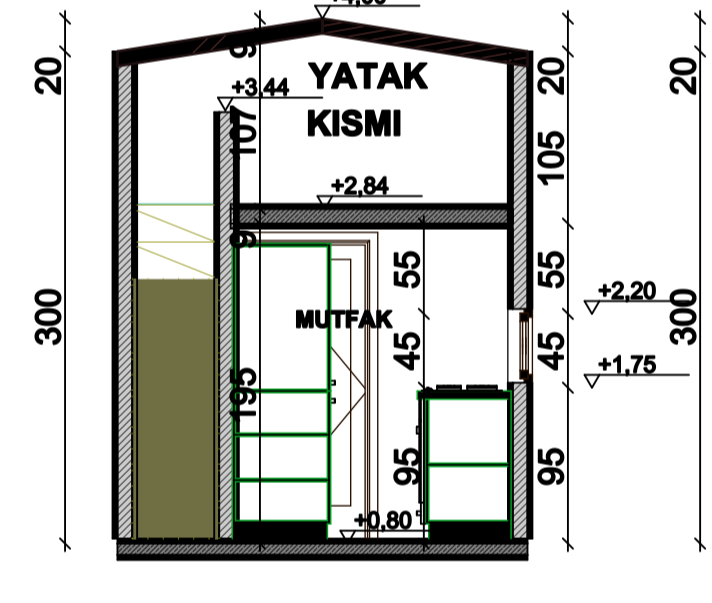

P1

7 METRELİK  
TINY HOUSE

DURU TASARIM  
MİMAR NÜBERRA ÖZÇİNAR

KAT PLANLARI

A-A KESİT

B-B KESİT

KESİTLER

ÖN GÖRÜNÜŞ

ARKA GÖRÜNÜŞ

SAĞ YAN  
GÖRÜNÜŞ

SOL YAN  
GÖRÜNÜŞ

GÖRÜNÜŞLER