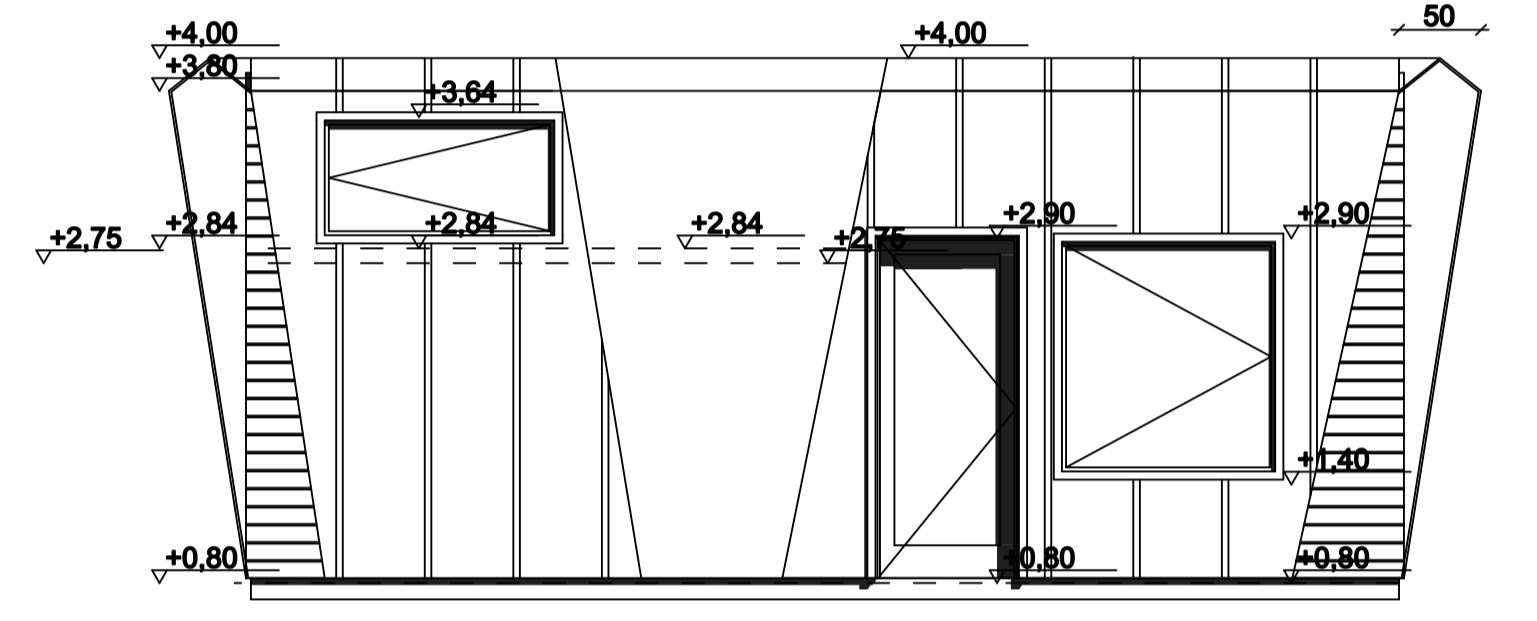

P1

7 METRELİK  
TINY HOUSE

DURU TASARIM  
MİMAR NÜBERRA ÖZÇİNAR

KAT PLANLARI

A-A KESİT

B-B KESİT

KESİTLER

ÖN GÖRÜNÜŞ

ARKA GÖRÜNÜŞ

SAĞ YAN  
GÖRÜNÜŞ

SOL YAN  
GÖRÜNÜŞ

GÖRÜNÜŞLER