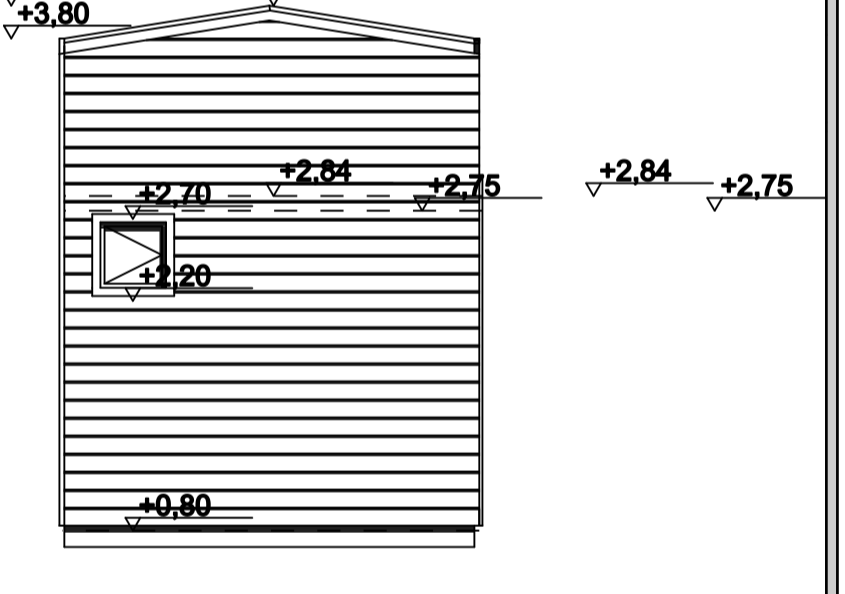

P1

7 METRELİK  
TINY HOUSE

DURU TASARIM  
MİMAR NÜBERRA ÖZÇİNAR

KAT PLANLARI

A-A KESİT

B-B KESİT

KESİTLER

ÖN GÖRÜNÜŞ

ARKA GÖRÜNÜŞ

SAĞ YAN  
GÖRÜNÜŞ

SOL YAN  
GÖRÜNÜŞ

GÖRÜNÜŞLER