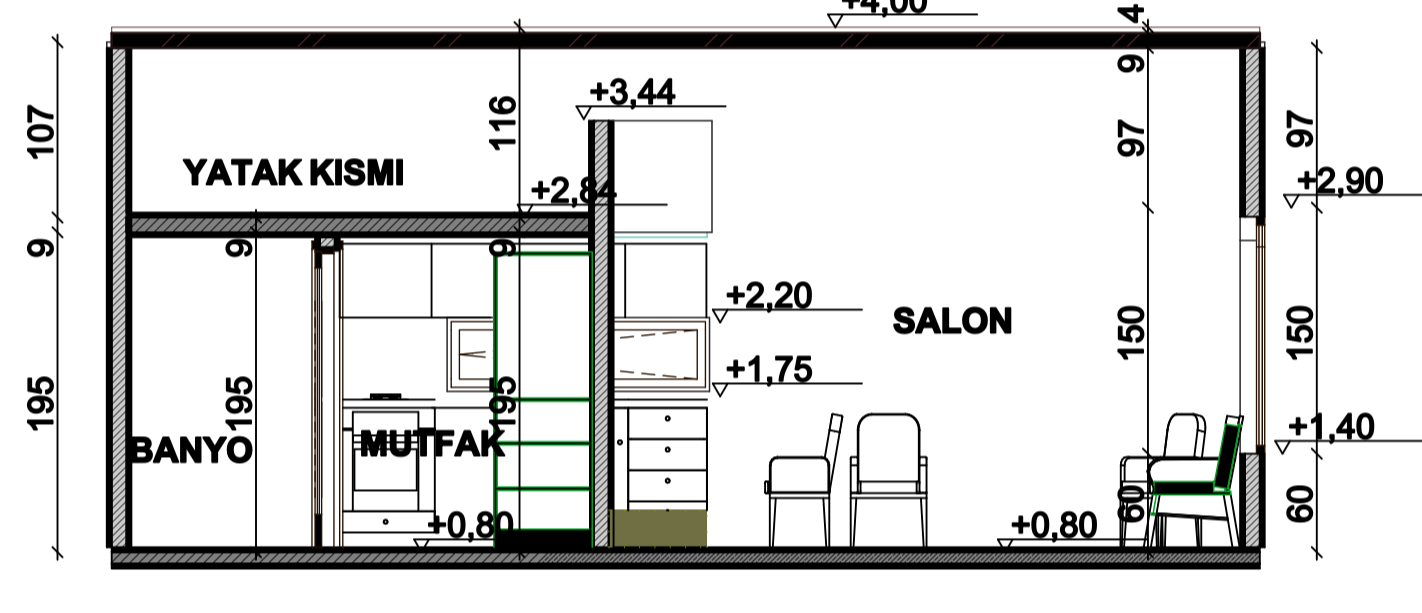

P1

7 METRELİK  
TINY HOUSE

DURU TASARIM  
MİMAR NÜBERRA ÖZÇİNAR

KAT PLANLARI

A-A KESİT

B-B KESİT

KESİTLER

ÖN GÖRÜNÜŞ

ARKA GÖRÜNÜŞ

SAĞ YAN  
GÖRÜNÜŞ

SOL YAN  
GÖRÜNÜŞ

GÖRÜNÜŞLER