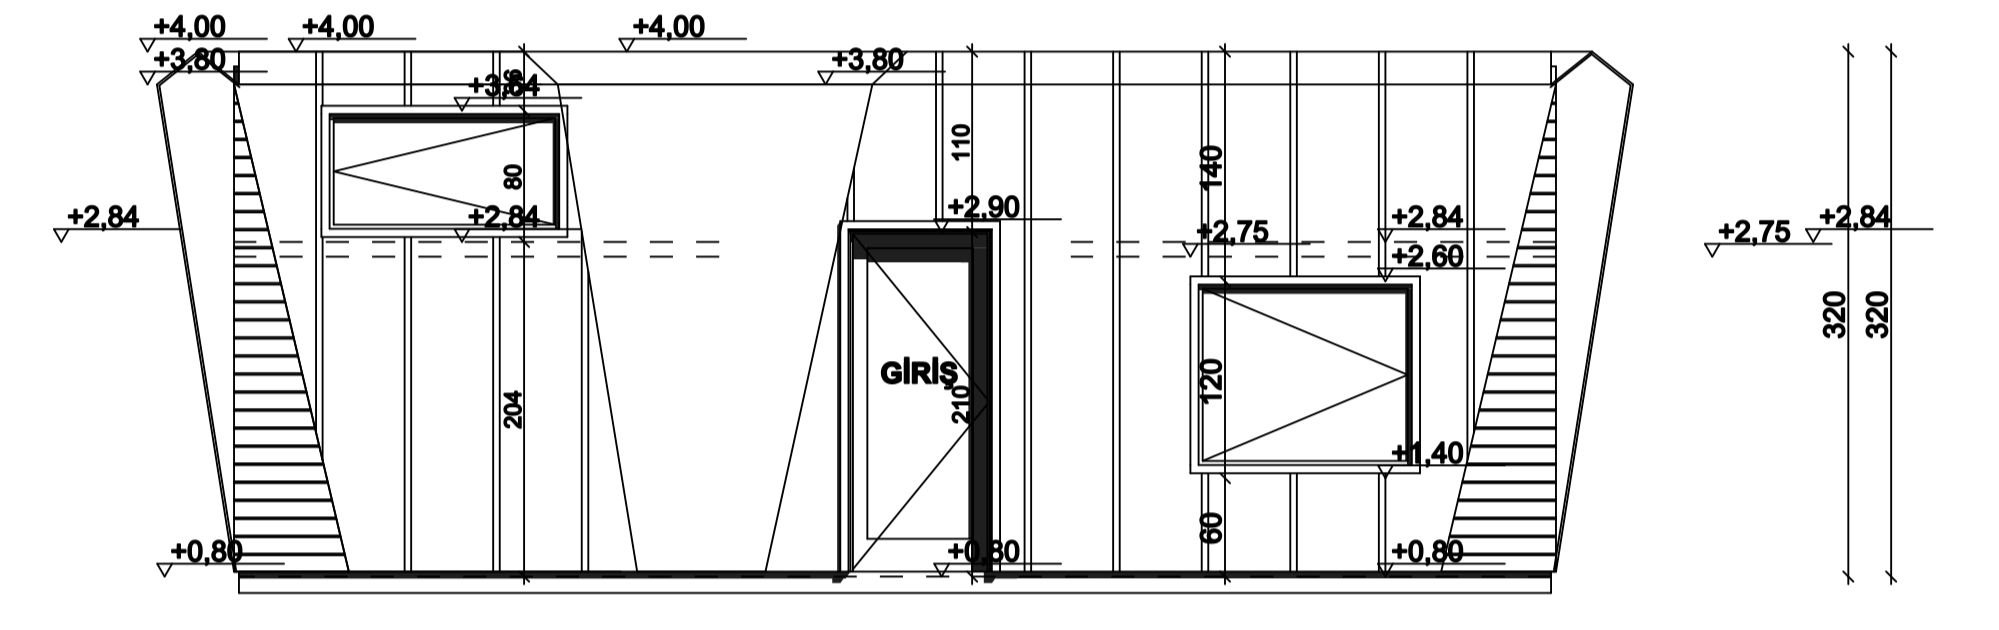

P1

8 METRELİK
TINY HOUSE

DURU TASARIM
MİMAR MÜBERRA ÖZÇİNAR

KAT PLANLARI

B-B KESİT

KESİTLER

ARKA GÖRÜNÜŞ

SAĞ YAN
GÖRÜNÜŞ

SOL YAN
GÖRÜNÜŞ

GÖRÜNÜŞLER