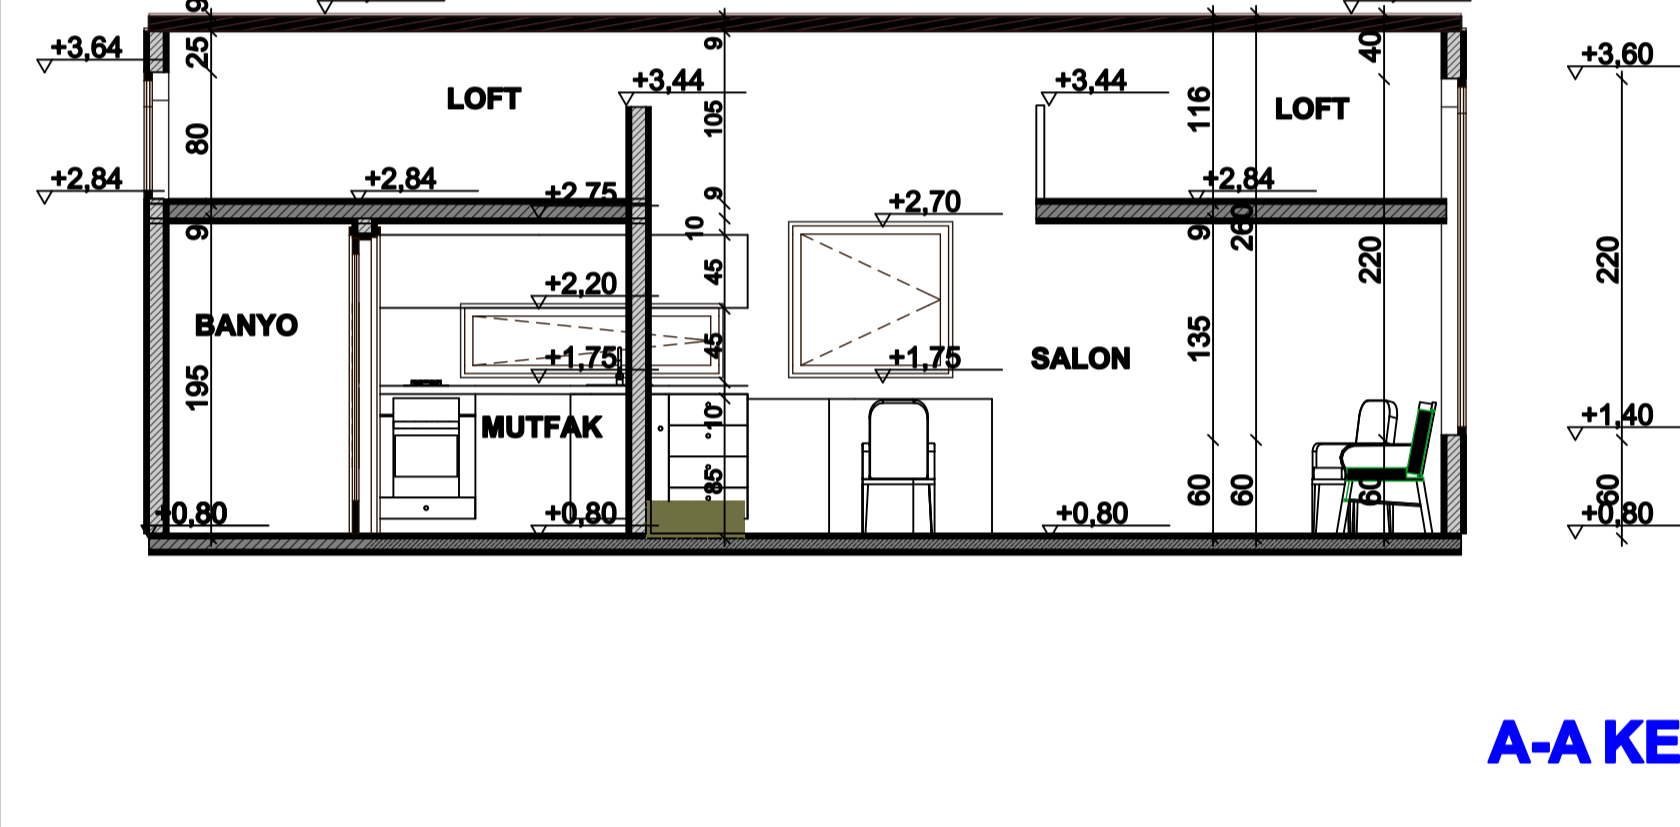

P1

8 METRELİK
TINY HOUSE

DURU TASARIM
MİMAR MÜBERRA ÖZÇİNAR

KAT PLANLARI

B-B KESİT

KESİTLER

ARKA GÖRÜNÜŞ

SAĞ YAN
GÖRÜNÜŞ

SOL YAN
GÖRÜNÜŞ

GÖRÜNÜŞLER