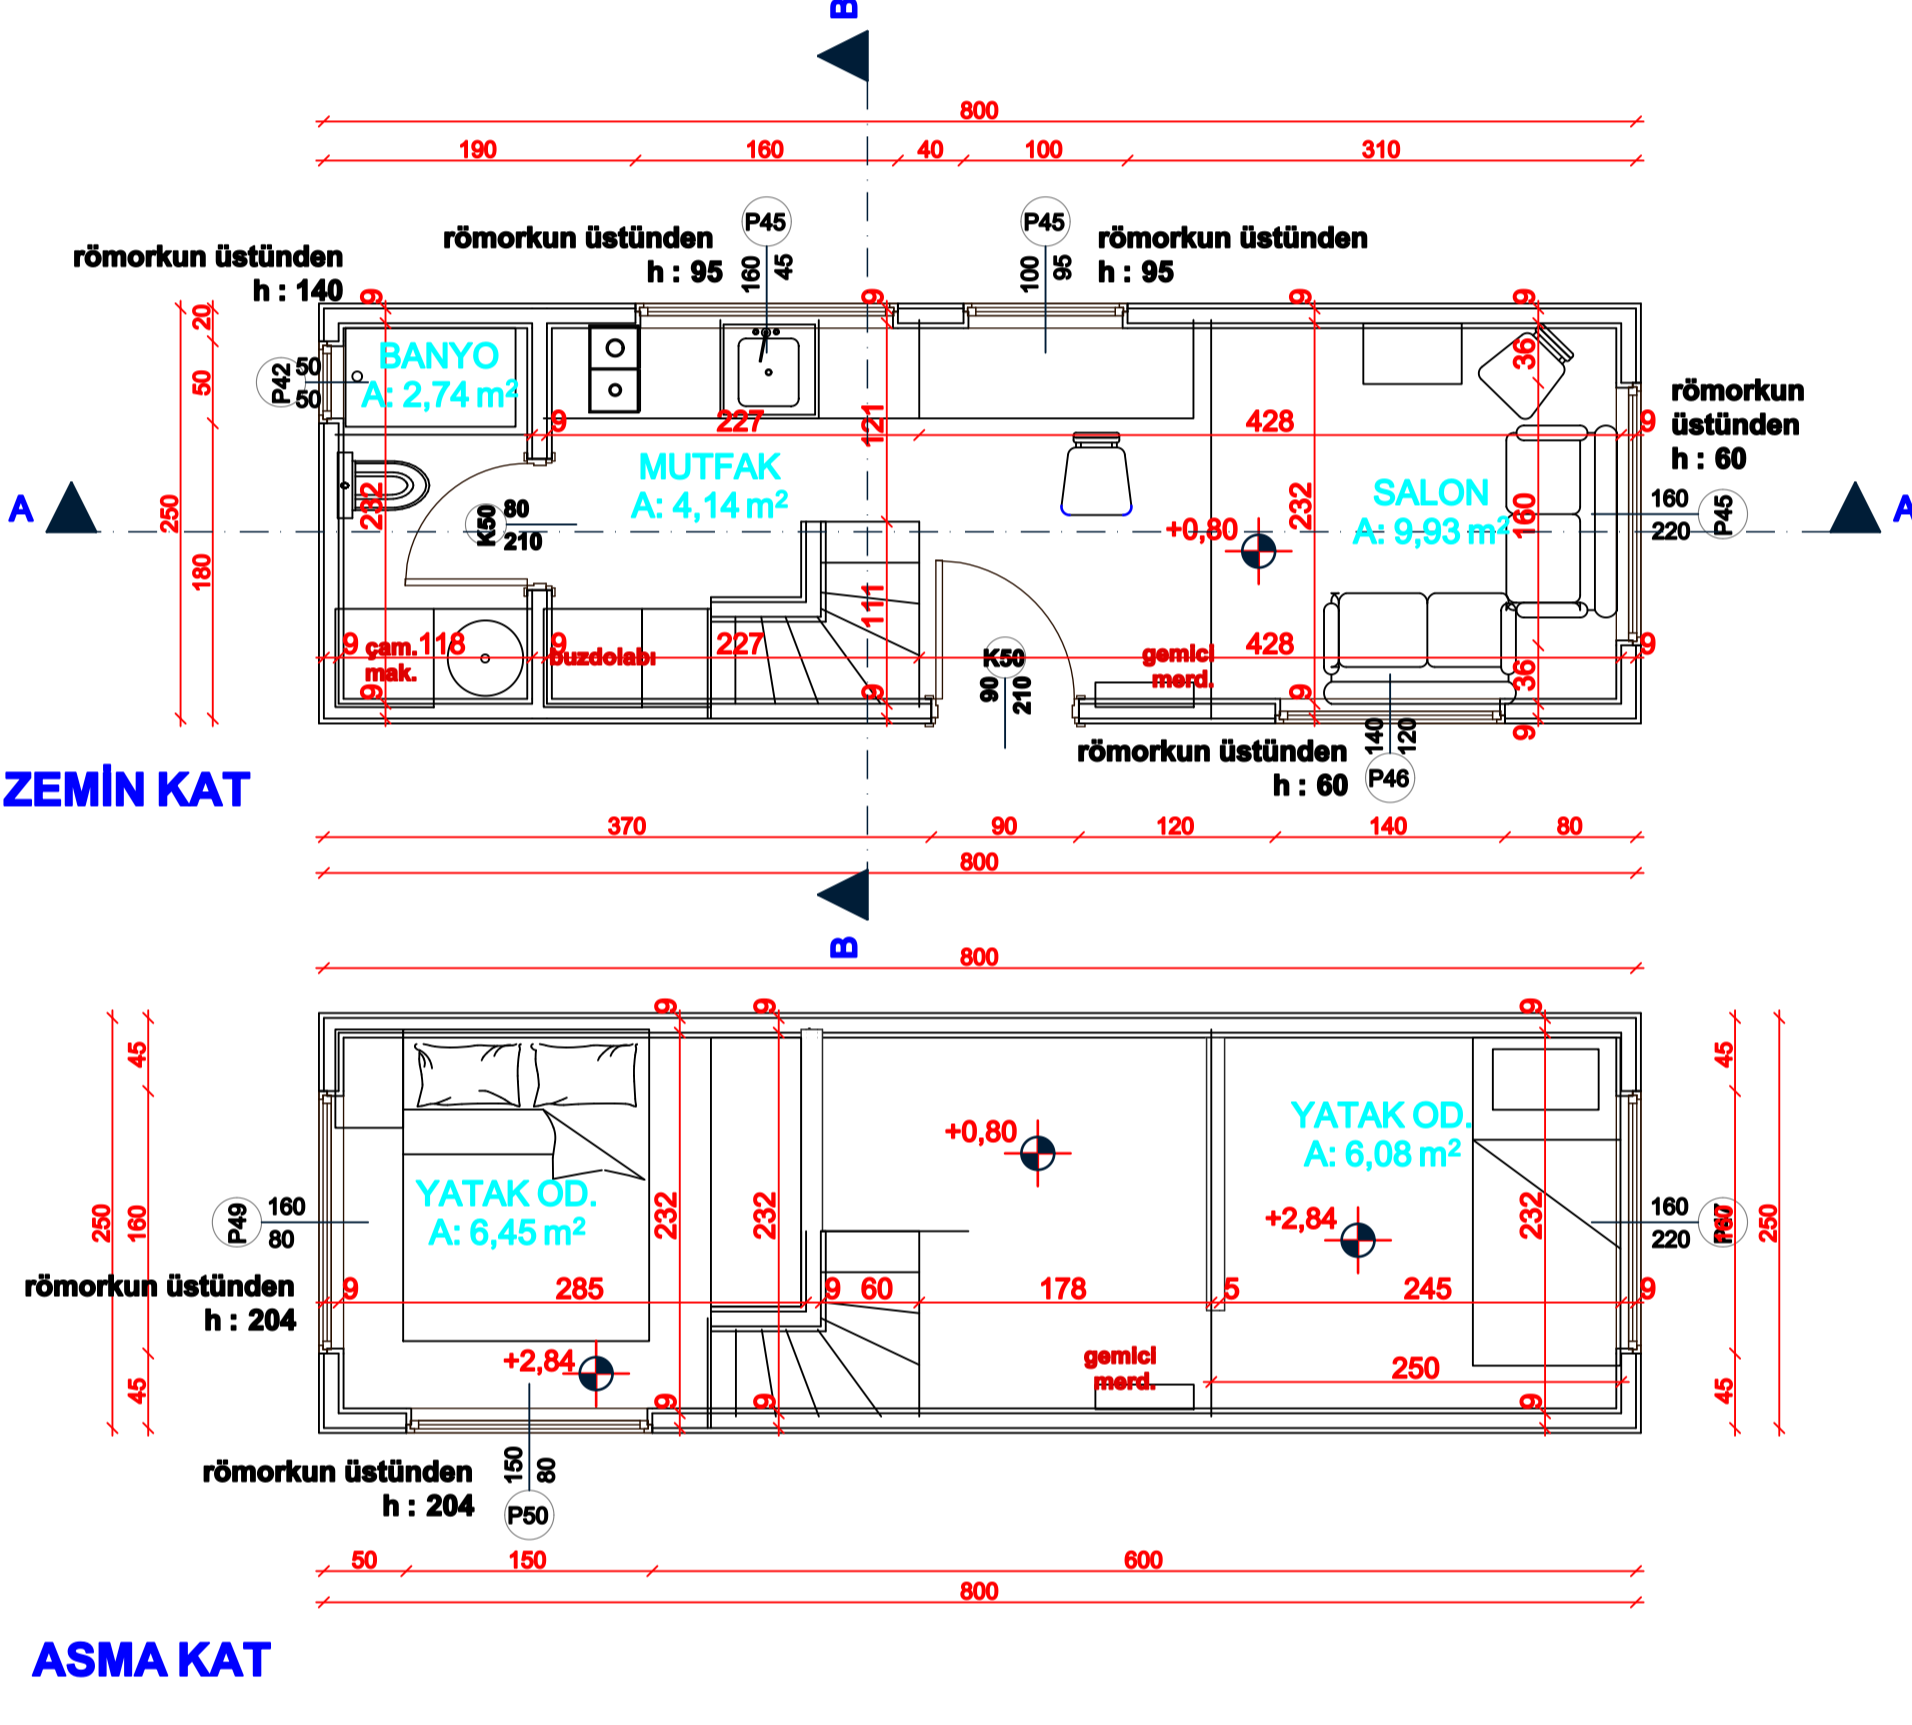

P1

8 METRELİK
TINY HOUSE

DURU TASARIM
MİMAR MÜBERRA ÖZÇİNAR

KAT PLANLARI

B-B KESİT

KESİTLER

ARKA GÖRÜNÜŞ

SAĞ YAN
GÖRÜNÜŞ

SOL YAN
GÖRÜNÜŞ

GÖRÜNÜŞLER