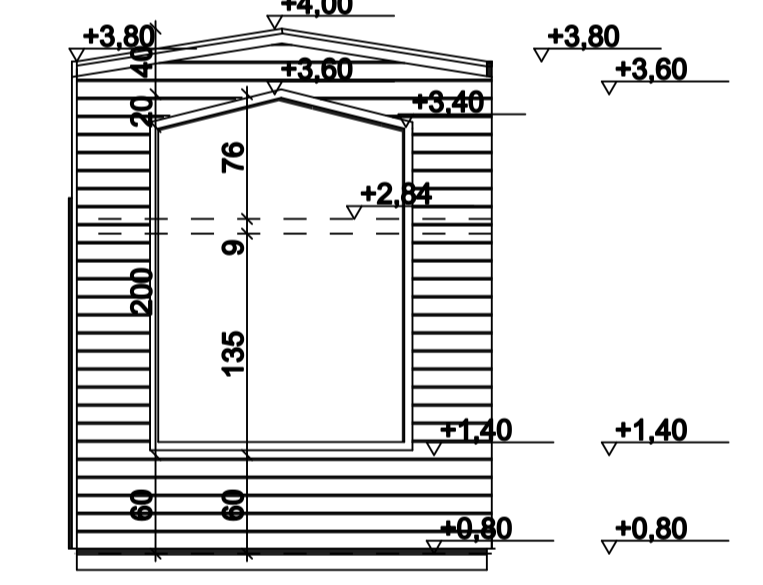

P1

8 METRELİK
TINY HOUSE

DURU TASARIM
MİMAR MÜBERRA ÖZÇİNAR

KAT PLANLARI

B-B KESİT

KESİTLER

ARKA GÖRÜNÜŞ

SAĞ YAN
GÖRÜNÜŞ

SOL YAN
GÖRÜNÜŞ

GÖRÜNÜŞLER