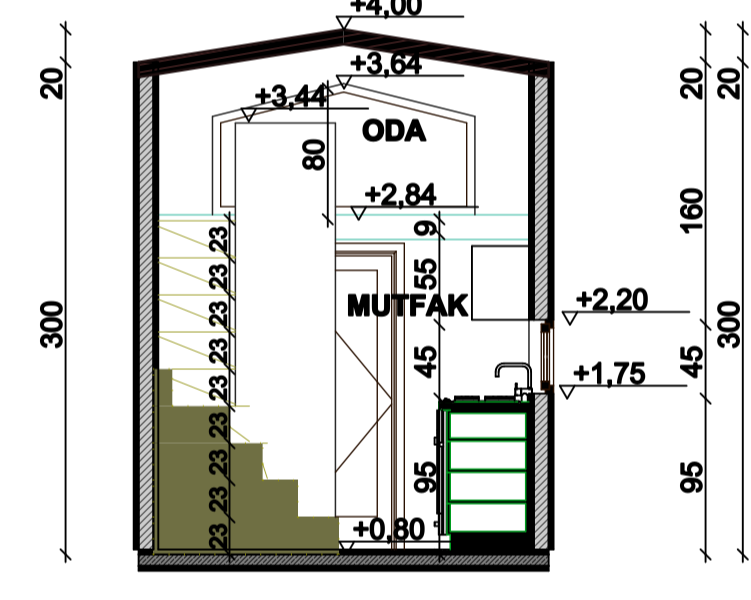

P1

8 METRELİK
TINY HOUSE

DURU TASARIM
MİMAR MÜBERRA ÖZÇİNAR

KAT PLANLARI

B-B KESİT

KESİTLER

ARKA GÖRÜNÜŞ

SAĞ YAN
GÖRÜNÜŞ

SOL YAN
GÖRÜNÜŞ

GÖRÜNÜŞLER