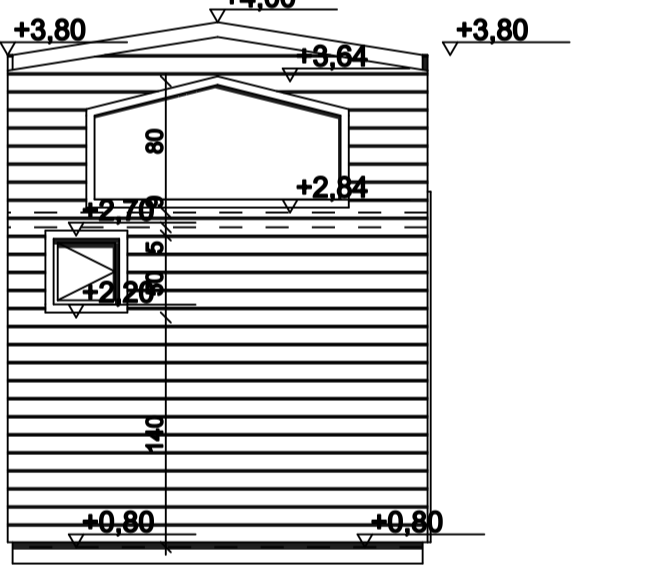

P1

8 METRELİK
TINY HOUSE

DURU TASARIM
MİMAR MÜBERRA ÖZÇİNAR

KAT PLANLARI

B-B KESİT

KESİTLER

ARKA GÖRÜNÜŞ

SAĞ YAN
GÖRÜNÜŞ

SOL YAN
GÖRÜNÜŞ

GÖRÜNÜŞLER