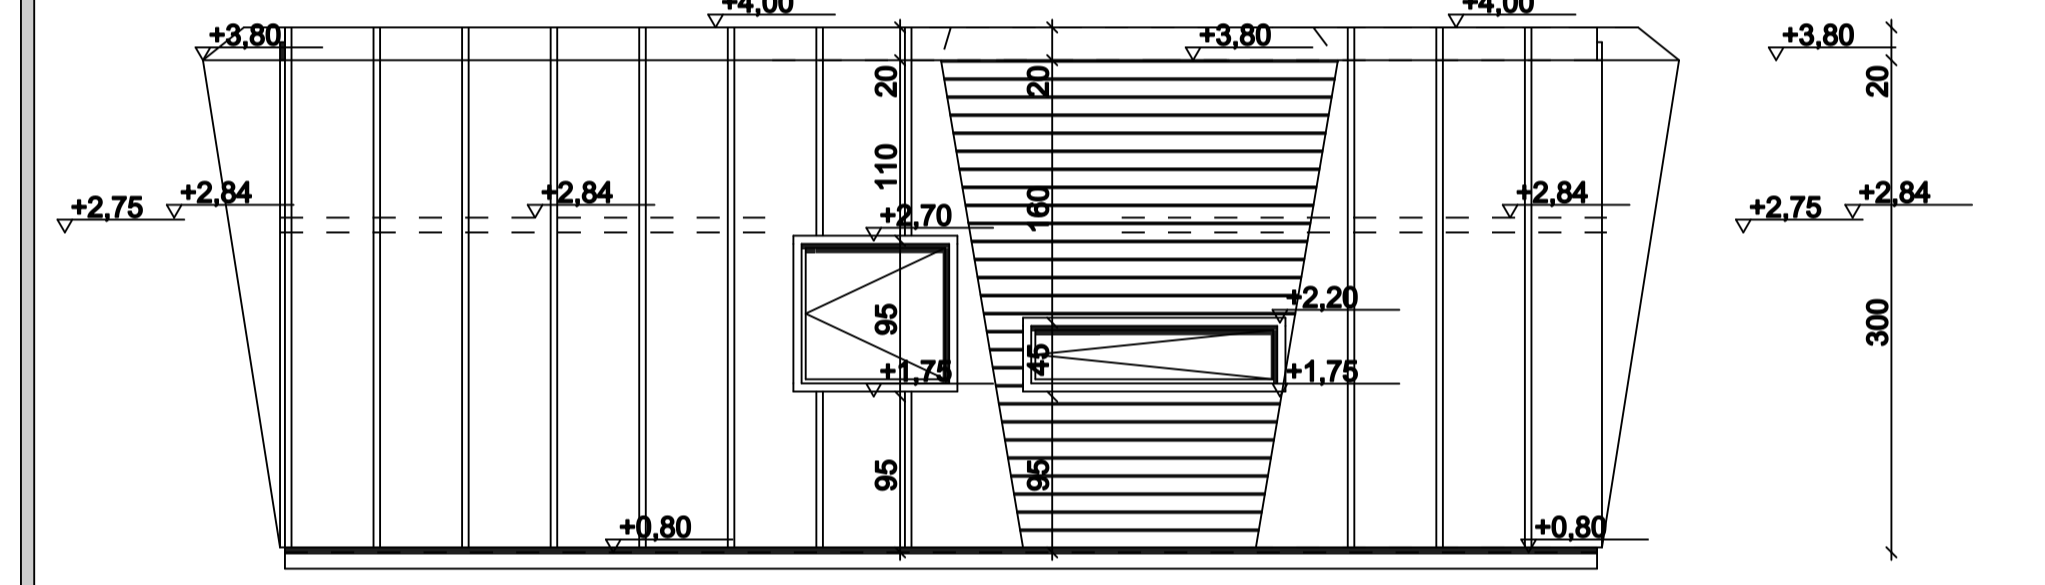

P1

8 METRELİK
TINY HOUSE

DURU TASARIM
MİMAR MÜBERRA ÖZÇİNAR

KAT PLANLARI

B-B KESİT

KESİTLER

ARKA GÖRÜNÜŞ

SAĞ YAN
GÖRÜNÜŞ

SOL YAN
GÖRÜNÜŞ

GÖRÜNÜŞLER